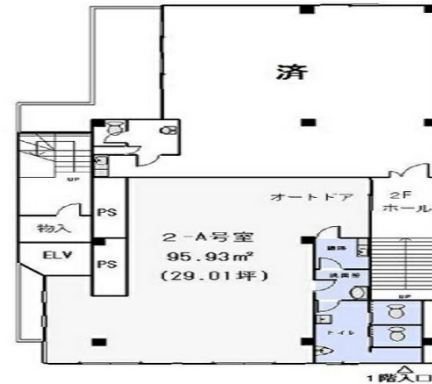

河原ビル 2階29.01坪

東京都町田市中町2-2-5

物件MAP

賃貸条件	
月額賃料	246,585円 (税別)
坪数	29.01坪
坪単価	8,500円 (税別)
共益費	無し
礼金	1ヶ月
敷金 (保証金)	6ヶ月
階数	2階 (A)
入居可能日	即日

ビル情報	
所在地	東京都町田市中町2-2-5
最寄り駅	小田急小田原線 町田駅 徒歩9分
エリア	その他東京
竣工	1979年1月
耐震	旧耐震基準
階数	地上6階
用途	事務所
構造	SRC造

設備情報	
エレベーター	1基
空調	
OAフロア	
基準階天井高	
光ファイバー	
トイレ	男女別・室内
セキュリティ	
駐車場	