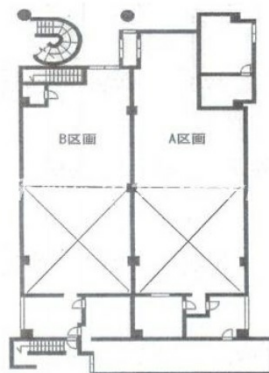

田村ビル 1階44.98坪

千葉県千葉市花見川区花園1-19-11

物件MAP

賃貸条件	
坪数	44.98坪
階数	1階 (A・B号室)
入居可能日	
ビル情報	
所在地	千葉県千葉市花見川区花園1-19-11
最寄り駅	JR中央・総武線 新検見川駅 徒歩3分
エリア	その他千葉
竣工	1988年11月
耐震	調査中
階数	地上3階
用途	店舗
構造	RC造
設備情報	
エレベーター	
空調	
OAフロア	
基準階天井高	
光ファイバー	有り
トイレ	
セキュリティ	有り
駐車場	有り