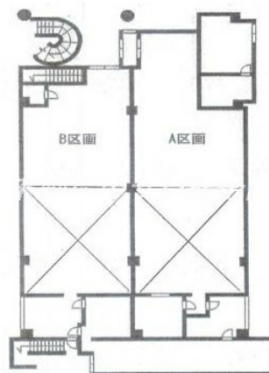

田村ビル 1階44.98坪

千葉県千葉市花見川区花園1-19-11

物件MAP

賃貸条件	
坪数	44.98坪
階数	1階 (A・B号室)
入居可能日	
ビル情報	
所在地	千葉県千葉市花見川区花園1-19-11
最寄り駅	JR中央・総武線 新検見川駅 徒歩3分
エリア	その他千葉
竣工	1988年11月
耐震	調査中
階数	地上3階
用途	店舗
構造	RC造
設備情報	
エレベーター	
空調	
OAフロア	
基準階天井高	
光ファイバー	有り
トイレ	
セキュリティ	有り
駐車場	有り

事務所移転の簡単検索サイト

Quick Service

クイックサービス

田村ビル 1階44.98坪 千葉県千葉市花見川区花園1-19-11

その他千葉 (ビルID: 0059168) の賃貸オフィス

貸事務所・レンタルオフィス・オフィス移転なら**QuickService**

物件詳細はこちらから

0120-55-2620