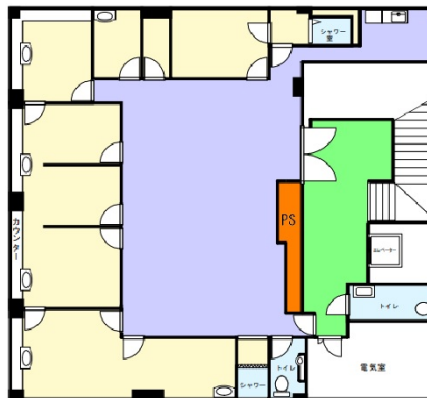

翠ビルディング 地下1階48.18坪

東京都千代田区九段南4-3-7

物件MAP

賃貸条件	
月額賃料	641,040円 (税別)
坪数	48.18坪
坪単価	13,305円 (税別)
共益費	133,550円
礼金	1ヶ月
敷金 (保証金)	6ヶ月
階数	B1階 (先行有)
入居可能日	即日
ビル情報	
所在地	東京都千代田区九段南4-3-7
最寄り駅	JR中央線(快速) 市ヶ谷駅 徒歩2分 東京メトロ有楽町線 市ヶ谷駅 徒歩2分 都営新宿線 市ヶ谷駅 徒歩2分
エリア	麹町・番町・市ヶ谷エリア
竣工	1988年3月
耐震	
階数	地上6階 地下1階
用途	事務所/店舗
構造	RC造
設備情報	
エレベーター	1基
空調	個別空調
OAフロア	OAフロア
基準階天井高	
光ファイバー	有り
トイレ	男女別・室内
セキュリティ	有り
駐車場	無し