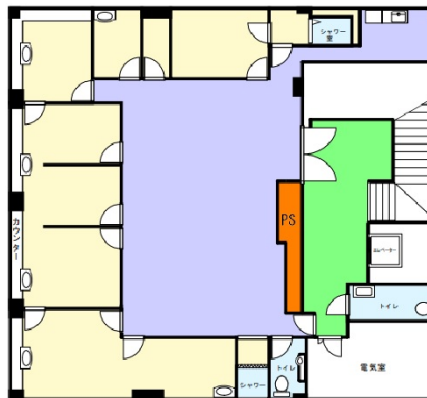

翠ビルディング 地下1階48.18坪

東京都千代田区九段南4-3-7

物件MAP

賃貸条件	
月額賃料	641,040円（税別）
坪数	48.18坪
坪単価	13,305円（税別）
共益費	133,550円
礼金	1ヶ月
敷金（保証金）	6ヶ月
階数	B1階（先行有）
入居可能日	即日

ビル情報	
所在地	東京都千代田区九段南4-3-7
最寄り駅	JR中央線(快速) 市ヶ谷駅 徒歩2分 東京メトロ有楽町線 市ヶ谷駅 徒歩2分 都営新宿線 市ヶ谷駅 徒歩2分
エリア	麹町・番町・市ヶ谷エリア
竣工	1988年3月
耐震	
階数	地上6階 地下1階
用途	事務所/店舗
構造	RC造

設備情報	
エレベーター	1基
空調	個別空調
OAフロア	OAフロア
基準階天井高	
光ファイバー	有り
トイレ	男女別・室内
セキュリティ	有り
駐車場	無し

事務所移転の簡単検索サイト

Quick Service

クイックサービス

翠ビルディング 地下1階48.18坪 東京都千代田区九段南4-3-7

麹町・番町・市ヶ谷エリア（ビルID：0059160）の賃貸オフィス

貸事務所・レンタルオフィス・オフィス移転ならQuickService