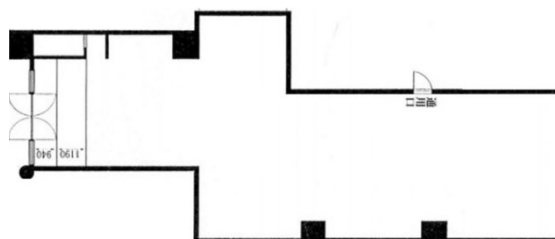

セレクトガーデン池袋 1階53.3坪

東京都豊島区池袋3-1-11

物件MAP

賃貸条件	
月額賃料	772,728円 (税別)
坪数	53.3坪
坪単価	14,498円 (税別)
共益費	45,455円
礼金	1ヶ月
敷金 (保証金)	3ヶ月
階数	1階
入居可能日	相談

ビル情報	
所在地	東京都豊島区池袋3-1-11
最寄り駅	東京メトロ有楽町線 要町駅 徒歩1分 JR山手線 池袋駅 徒歩11分
エリア	池袋エリア
竣工	1970年8月
耐震	旧耐震基準
階数	地上10階
用途	事務所/店舗
構造	SRC造

設備情報	
エレベーター	
空調	無し
OAフロア	スケルトン
基準階天井高	
光ファイバー	有り
トイレ	無し
セキュリティ	無し
駐車場	無し