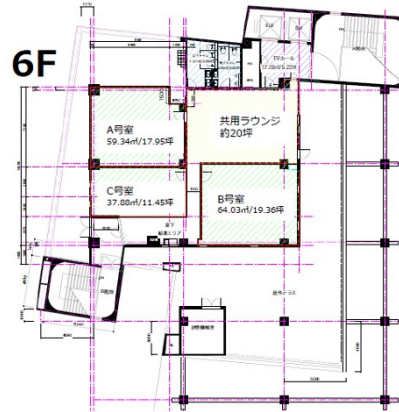

コアナ天文館 6階43.66坪

鹿児島県鹿児島市中町7-1

物件MAP

| 賃貸条件 | |
|----------|----------|
| 月額賃料 | 相談 |
| 坪数 | 43.66坪 |
| 坪単価 | 相談 |
| 共益費 | 賃料に含む |
| 礼金 | 無し |
| 敷金 (保証金) | 6ヶ月 |
| 階数 | 6階 |
| 入居可能日 | 2024年10月 |

| ビル情報 | |
|------|--|
| 所在地 | 鹿児島県鹿児島市中町7-1 |
| 最寄り駅 | 鹿児島市電1系統 いづろ通駅 徒歩3分 鹿児島市電2系統 いづろ通駅 徒歩3分 鹿児島市電1系統 天文館通駅 徒歩4分 鹿児島市電2系統 天文館通駅 徒歩4分 |
| エリア | 鹿児島 |
| 竣工 | 1975年7月 |
| 耐震 | 旧耐震基準 |
| 階数 | 地上8階 |
| 用途 | 事務所 |
| 構造 | SRC造 |

| 設備情報 | |
|--------|---------|
| エレベーター | |
| 空調 | |
| OAフロア | OAフロア |
| 基準階天井高 | 2,600mm |
| 光ファイバー | |
| トイレ | |
| セキュリティ | |
| 駐車場 | 有り |

事務所移転の簡単検索サイト

Quick Service

クイックサービス

コアナ天文館 6階43.66坪 鹿児島県鹿児島市中町7-1