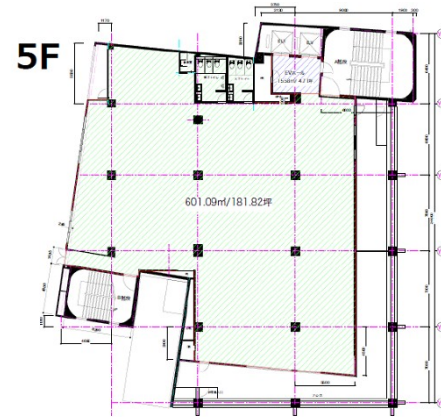

コアナ天文館 5階181.82坪

鹿児島県鹿児島市中町7-1

物件MAP

賃貸条件	
月額賃料	1,818,200円 (税別)
坪数	181.82坪
坪単価	10,000円 (税別)
共益費	賃料に含む
礼金	無し
敷金 (保証金)	6ヶ月
階数	5階
入居可能日	2024年8月

ビル情報	
所在地	鹿児島県鹿児島市中町7-1
最寄り駅	鹿児島市電1系統 いづろ通駅 徒歩3分 鹿児島市電2系統 いづろ通駅 徒歩3分 鹿児島市電1系統 天文館通駅 徒歩4分 鹿児島市電2系統 天文館通駅 徒歩4分
エリア	鹿児島
竣工	1975年7月
耐震	旧耐震基準
階数	地上8階
用途	事務所
構造	SRC造

設備情報	
エレベーター	
空調	
OAフロア	OAフロア
基準階天井高	2,600mm
光ファイバー	
トイレ	
セキュリティ	
駐車場	有り