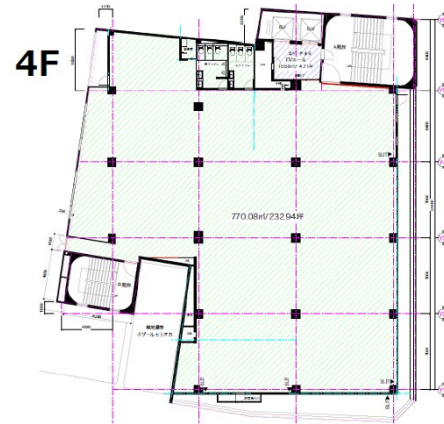

コアナ天文館 4階232.94坪

鹿児島県鹿児島市中町7-1

物件MAP

賃貸条件	
月額賃料	2,329,400円 (税別)
坪数	232.94坪
坪単価	10,000円 (税別)
共益費	賃料に含む
礼金	無し
敷金 (保証金)	6ヶ月
階数	4階 (一部検討先有)
入居可能日	2024年8月

ビル情報	
所在地	鹿児島県鹿児島市中町7-1
最寄り駅	鹿児島市電1系統 いづろ通駅 徒歩3分 鹿児島市電2系統 いづろ通駅 徒歩3分 鹿児島市電1系統 天文館通駅 徒歩4分 鹿児島市電2系統 天文館通駅 徒歩4分
エリア	鹿児島
竣工	1975年7月
耐震	旧耐震基準
階数	地上8階
用途	事務所
構造	SRC造

設備情報	
エレベーター	
空調	
OAフロア	OAフロア
基準階天井高	2,600mm
光ファイバー	
トイレ	
セキュリティ	
駐車場	有り