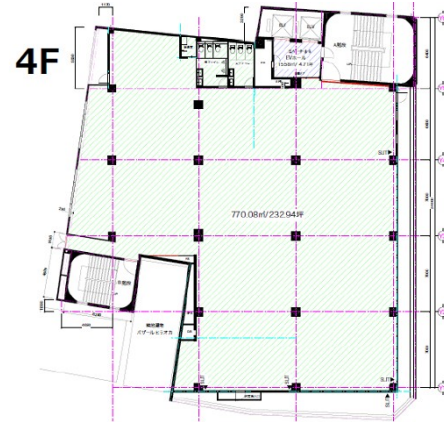

コアナ天文館 4階232.94坪

鹿児島県鹿児島市中町7-1

物件MAP

賃貸条件	
月額賃料	2,329,400円 (税別)
坪数	232.94坪
坪単価	10,000円 (税別)
共益費	賃料に含む
礼金	無し
敷金 (保証金)	6ヶ月
階数	4階 (一部検討先有)
入居可能日	2024年8月

ビル情報	
所在地	鹿児島県鹿児島市中町7-1
最寄り駅	鹿児島市電1系統 いづろ通駅 徒歩3分 鹿児島市電2系統 いづろ通駅 徒歩3分 鹿児島市電1系統 天文館通駅 徒歩4分 鹿児島市電2系統 天文館通駅 徒歩4分
エリア	鹿児島
竣工	1975年7月
耐震	旧耐震基準
階数	地上8階
用途	事務所
構造	SRC造

設備情報	
エレベーター	
空調	
OAフロア	OAフロア
基準階天井高	2,600mm
光ファイバー	
トイレ	
セキュリティ	
駐車場	有り

事務所移転の簡単検索サイト

Quick Service

クイックサービス

コアナ天文館 4階232.94坪 鹿児島県鹿児島市中町7-1

鹿児島 (ビルID: 0059137) の賃貸オフィス

貸事務所・レンタルオフィス・オフィス移転ならQuickService

物件詳細はこちらから