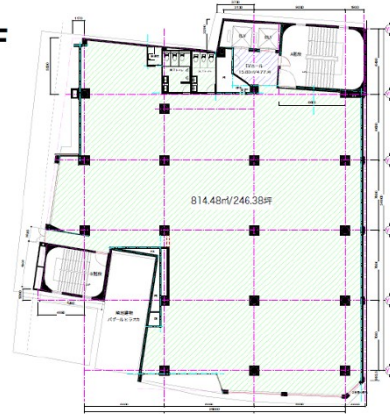

コアナ天文館 2階246.38坪

鹿児島県鹿児島市中町7-1

2F

物件MAP

| 賃貸条件 | |
|----------|-----------------|
| 月額賃料 | 2,463,800円 (税別) |
| 坪数 | 246.38坪 |
| 坪単価 | 10,000円 (税別) |
| 共益費 | 賃料に含む |
| 礼金 | 無し |
| 敷金 (保証金) | 6ヶ月 |
| 階数 | 2階 |
| 入居可能日 | 2024年8月 |

| ビル情報 | |
|------|--|
| 所在地 | 鹿児島県鹿児島市中町7-1 |
| 最寄り駅 | 鹿児島市電1系統 いづろ通駅 徒歩3分 鹿児島市電2系統 いづろ通駅 徒歩3分 鹿児島市電1系統 天文館通駅 徒歩4分 鹿児島市電2系統 天文館通駅 徒歩4分 |
| エリア | 鹿児島 |
| 竣工 | 1975年7月 |
| 耐震 | 旧耐震基準 |
| 階数 | 地上8階 |
| 用途 | 事務所/店舗 |
| 構造 | SRC造 |

| 設備情報 | |
|--------|---------|
| エレベーター | |
| 空調 | |
| OAフロア | OAフロア |
| 基準階天井高 | 2,600mm |
| 光ファイバー | |
| トイレ | |
| セキュリティ | |
| 駐車場 | 有り |

事務所移転の簡単検索サイト

Quick Service

クイックサービス

コアナ天文館 2階246.38坪 鹿児島県鹿児島市中町7-1