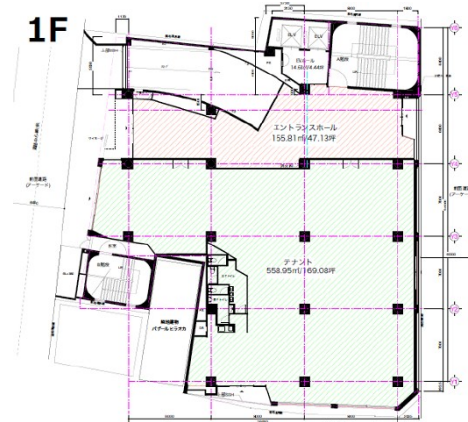

コアナ天文館 1階169.08坪

鹿児島県鹿児島市中町7-1

物件MAP

賃貸条件	
月額賃料	2,198,040円 (税別)
坪数	169.08坪
坪単価	13,000円 (税別)
共益費	賃料に含む
礼金	無し
敷金 (保証金)	6ヶ月
階数	1階
入居可能日	2024年8月

ビル情報	
所在地	鹿児島県鹿児島市中町7-1
最寄り駅	鹿児島市電1系統 いづろ通駅 徒歩3分 鹿児島市電2系統 いづろ通駅 徒歩3分 鹿児島市電1系統 天文館通駅 徒歩4分 鹿児島市電2系統 天文館通駅 徒歩4分
エリア	鹿児島
竣工	1975年7月
耐震	旧耐震基準
階数	地上8階
用途	事務所/店舗
構造	SRC造

設備情報	
エレベーター	
空調	
OAフロア	OAフロア
基準階天井高	2,600mm
光ファイバー	
トイレ	
セキュリティ	
駐車場	有り