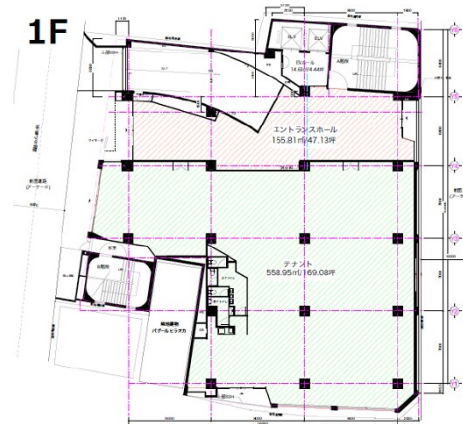

# コアナ天文館 1階169.08坪

鹿児島県鹿児島市中町7-1

物件MAP

賃貸条件	
月額賃料	2,198,040円 (税別)
坪数	169.08坪
坪単価	13,000円 (税別)
共益費	賃料に含む
礼金	無し
敷金 (保証金)	6ヶ月
階数	1階
入居可能日	2024年8月

ビル情報	
所在地	鹿児島県鹿児島市中町7-1
最寄り駅	鹿児島市電1系統 いづろ通駅 徒歩3分 鹿児島市電2系統 いづろ通駅 徒歩3分 鹿児島市電1系統 天文館通駅 徒歩4分 鹿児島市電2系統 天文館通駅 徒歩4分
エリア	鹿児島
竣工	1975年7月
耐震	旧耐震基準
階数	地上8階
用途	事務所/店舗
構造	SRC造

設備情報	
エレベーター	
空調	
OAフロア	OAフロア
基準階天井高	2,600mm
光ファイバー	
トイレ	
セキュリティ	
駐車場	有り

事務所移転の簡単検索サイト

Quick Service

クイックサービス

コアナ天文館 1階169.08坪 鹿児島県鹿児島市中町7-1

鹿児島 (ビルID: 0059137) の賃貸オフィス

貸事務所・レンタルオフィス・オフィス移転ならQuickService

物件詳細はこちらから