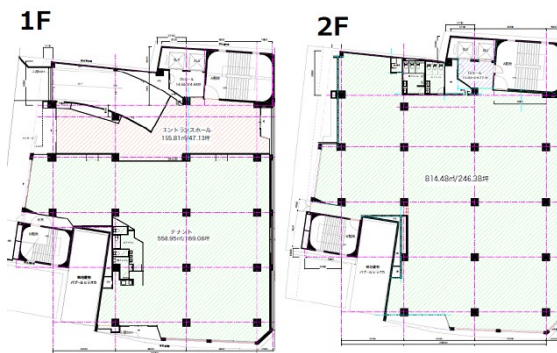

コアナ天文館 1階415.46坪

鹿児島県鹿児島市中町7-1

物件MAP

| 賃貸条件 | |
|----------|-----------------|
| 月額賃料 | 4,570,060円 (税別) |
| 坪数 | 415.46坪 |
| 坪単価 | 11,000円 (税別) |
| 共益費 | 賃料に含む |
| 礼金 | 無し |
| 敷金 (保証金) | 6ヶ月 |
| 階数 | 1階 (1階+2階) |
| 入居可能日 | 2024年8月 |

| ビル情報 | |
|------|--|
| 所在地 | 鹿児島県鹿児島市中町7-1 |
| 最寄り駅 | 鹿児島市電1系統 いづろ通駅 徒歩3分 鹿児島市電2系統 いづろ通駅 徒歩3分 鹿児島市電1系統 天文館通駅 徒歩4分 鹿児島市電2系統 天文館通駅 徒歩4分 |
| エリア | 鹿児島 |
| 竣工 | 1975年7月 |
| 耐震 | 旧耐震基準 |
| 階数 | 地上8階 |
| 用途 | 事務所/店舗 |
| 構造 | SRC造 |

| 設備情報 | |
|--------|---------|
| エレベーター | |
| 空調 | |
| OAフロア | OAフロア |
| 基準階天井高 | 2,600mm |
| 光ファイバー | |
| トイレ | |
| セキュリティ | |
| 駐車場 | 有り |