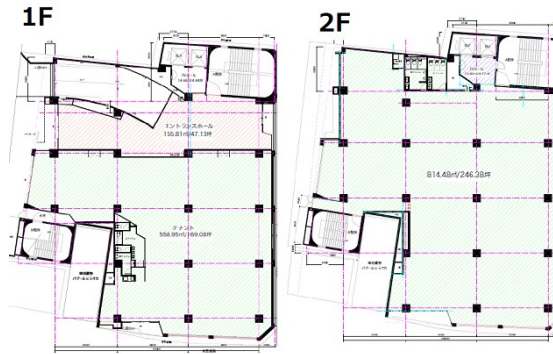

コアナ天文館 1階415.46坪

鹿児島県鹿児島市中町7-1

物件MAP

賃貸条件	
月額賃料	4,570,060円 (税別)
坪数	415.46坪
坪単価	11,000円 (税別)
共益費	賃料に含む
礼金	無し
敷金 (保証金)	6ヶ月
階数	1階 (1階+2階)
入居可能日	2024年8月

ビル情報	
所在地	鹿児島県鹿児島市中町7-1
最寄り駅	鹿児島市電1系統 いづろ通駅 徒歩3分 鹿児島市電2系統 いづろ通駅 徒歩3分 鹿児島市電1系統 天文館通駅 徒歩4分 鹿児島市電2系統 天文館通駅 徒歩4分
エリア	鹿児島
竣工	1975年7月
耐震	旧耐震基準
階数	地上8階
用途	事務所/店舗
構造	SRC造

設備情報	
エレベーター	
空調	
OAフロア	OAフロア
基準階天井高	2,600mm
光ファイバー	
トイレ	
セキュリティ	
駐車場	有り

事務所移転の簡単検索サイト

Quick Service

クイックサービス

コアナ天文館 1階415.46坪 鹿児島県鹿児島市中町7-1

鹿児島 (ビルID: 0059137) の賃貸オフィス

貸事務所・レンタルオフィス・オフィス移転ならQuickService

物件詳細はこちらから