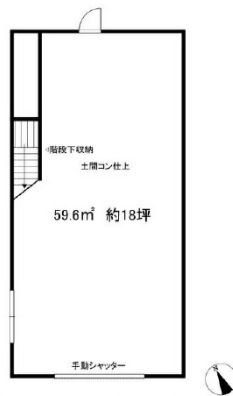

M'sハウス 1階18.02坪

東京都足立区千住東2-19-16

物件MAP

賃貸条件	
月額賃料	227,273円 (税別)
坪数	18.02坪
坪単価	12,612円 (税別)
共益費	無し
礼金	1ヶ月
敷金 (保証金)	3ヶ月
階数	1階
入居可能日	即日

ビル情報	
所在地	東京都足立区千住東2-19-16
最寄り駅	京成本線 京成関屋駅 徒歩3分 東京メトロ千代田線 北千住駅 徒歩7分
エリア	その他東京
竣工	1976年12月
耐震	旧耐震基準
階数	地上2階
用途	事務所/店舗
構造	木造

設備情報	
エレベーター	
空調	無し
OAフロア	スケルトン
基準階天井高	
光ファイバー	調査中
トイレ	無し
セキュリティ	無し
駐車場	無し