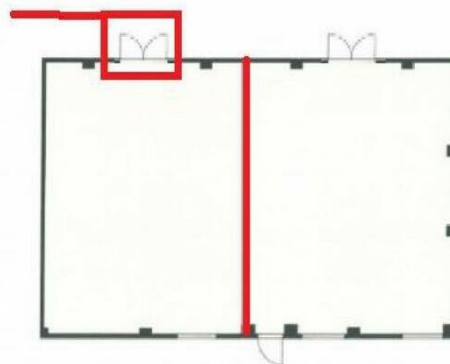

パークシティ東京ベイ新浦安Sol ドクターズベイ B棟 1階18.79坪

千葉県浦安市明海5-7-1

新設

物件MAP

賃貸条件	
坪数	18.79坪
階数	1階
入居可能日	即日
ビル情報	
所在地	千葉県浦安市明海5-7-1
最寄り駅	JR京葉線 新浦安駅 徒歩22分
エリア	浦安・幕張エリア
竣工	2004年3月
耐震	新耐震基準
階数	地上1階
用途	店舗
構造	S造
設備情報	
エレベーター	
空調	無し
OAフロア	スケルトン
基準階天井高	
光ファイバー	有り
トイレ	無し
セキュリティ	無し
駐車場	有り