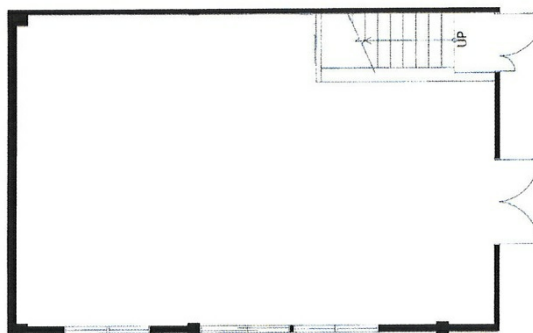

# 東ビル別館 1階16.28坪

東京都新宿区揚場町2-27

物件MAP

賃貸条件	
月額賃料	345,000円 (税別)
坪数	16.28坪
坪単価	21,192円 (税別)
共益費	無し
礼金	2ヶ月
敷金 (保証金)	10ヶ月
階数	1階
入居可能日	即日

ビル情報	
所在地	東京都新宿区揚場町2-27
最寄り駅	JR中央・総武線 飯田橋駅 徒歩3分 東京メトロ有楽町線 飯田橋駅 徒歩3分 東京メトロ南北線 飯田橋駅 徒歩3分
エリア	四谷・市ヶ谷・飯田橋エリア
竣工	1987年
耐震	新耐震基準
階数	地上3階
用途	事務所/店舗
構造	S造

設備情報	
エレベーター	
空調	
OAフロア	
基準階天井高	
光ファイバー	調査中
トイレ	調査中
セキュリティ	調査中
駐車場	無し

事務所移転の簡単検索サイト

Quick Service

クイックサービス

東ビル別館 1階16.28坪 東京都新宿区揚場町2-27

四谷・市ヶ谷・飯田橋エリア (ビルID: 0059127) の賃貸オフィス

貸事務所・レンタルオフィス・オフィス移転ならQuickService