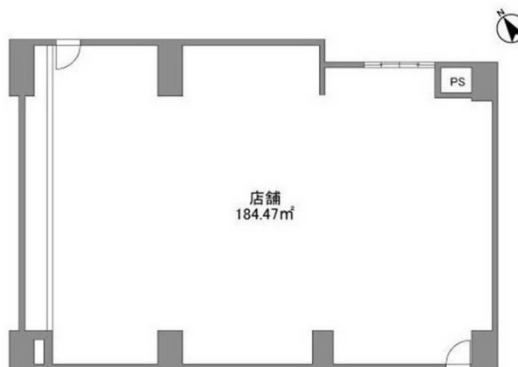

グランドール武戸野 1階55.8坪

東京都調布市国領町4-8-1

物件MAP

賃貸条件	
月額賃料	700,000円 (税別)
坪数	55.8坪
坪単価	12,545円 (税別)
共益費	150,000円
礼金	1ヶ月
敷金 (保証金)	5ヶ月
階数	1階 (11申込有)
入居可能日	即日

ビル情報	
所在地	東京都調布市国領町4-8-1
最寄り駅	京王京王線 国領駅 徒歩2分
エリア	その他東京
竣工	1986年5月
耐震	新耐震基準
階数	地上15階 地下1階
用途	店舗
構造	SRC造

設備情報	
エレベーター	1基
空調	無し
OAフロア	スケルトン
基準階天井高	
光ファイバー	調査中
トイレ	無し
セキュリティ	有り
駐車場	調査中

事務所移転の簡単検索サイト

Quick Service

クイックサービス

グランドール武戸野 1階55.8坪 東京都調布市国領町4-8-1

その他東京 (ビルID: 0059104) の賃貸オフィス

貸事務所・レンタルオフィス・オフィス移転ならQuickService