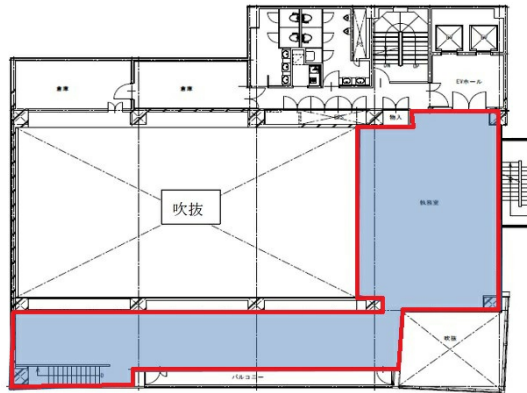

徳島電気ビル別館 4階53.6坪

徳島県徳島市寺島本町東2-29

物件MAP

賃貸条件	
月額賃料	相談
坪数	53.6坪
坪単価	相談
共益費	賃料に含む
礼金	無し
敷金（保証金）	6ヶ月
階数	4階
入居可能日	即日

ビル情報	
所在地	徳島県徳島市寺島本町東2-29
最寄り駅	JR高徳線 徳島駅 徒歩3分 JR牟岐線 阿波富田駅 徒歩16分
エリア	徳島
竣工	1991年9月
耐震	
階数	地上7階
用途	事務所
構造	SRC造

設備情報	
エレベーター	2基
空調	個別空調
OAフロア	
基準階天井高	
光ファイバー	
トイレ	男女別・室外
セキュリティ	有り
駐車場	有り

事務所移転の簡単検索サイト

徳島電気ビル別館 4階53.6坪 徳島県徳島市寺島本町東2-29

徳島（ビルID：0059095）の賃貸オフィス

クイックサービス

貸事務所・レンタルオフィス・オフィス移転ならQuickService

物件詳細はこちらから

 0120-55-2620