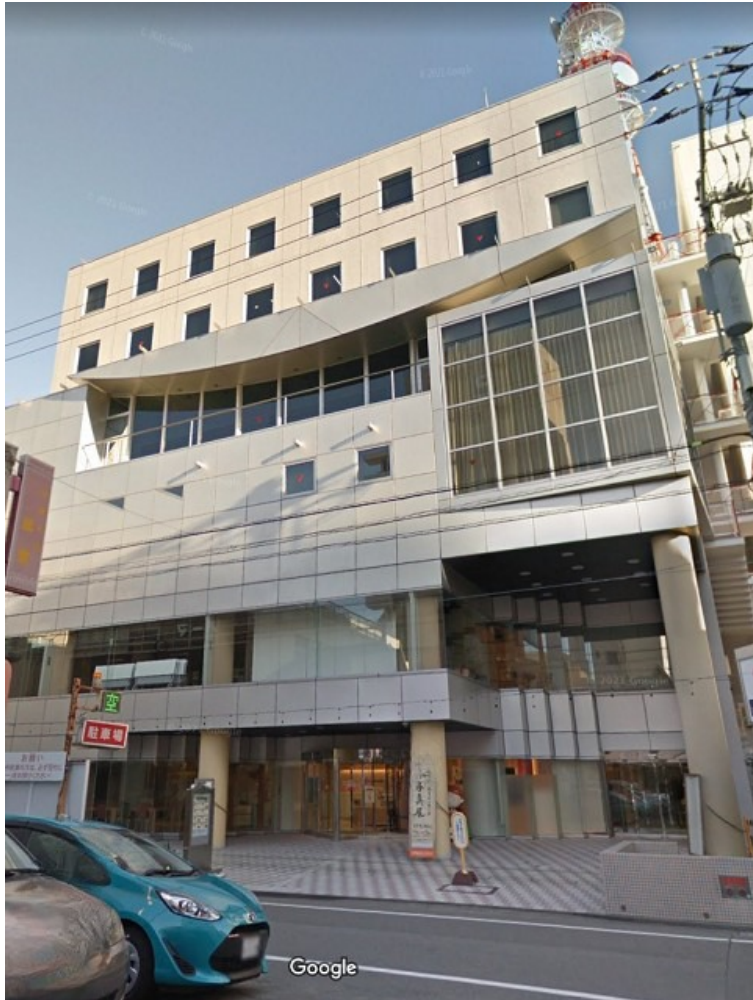

徳島電気ビル別館 4階53.6坪

徳島県徳島市寺島本町東2-29

物件MAP

賃貸条件	
月額賃料	相談
坪数	53.6坪
坪単価	相談
共益費	賃料に含む
礼金	無し
敷金（保証金）	6ヶ月
階数	4階
入居可能日	即日

ビル情報	
所在地	徳島県徳島市寺島本町東2-29
最寄り駅	JR高徳線 徳島駅 徒歩3分 JR牟岐線 阿波富田駅 徒歩16分
エリア	徳島
竣工	1991年9月
耐震	
階数	地上7階
用途	事務所
構造	SRC造

設備情報	
エレベーター	2基
空調	個別空調
OAフロア	
基準階天井高	
光ファイバー	
トイレ	男女別・室外
セキュリティ	有り
駐車場	有り

事務所移転の簡単検索サイト

徳島電気ビル別館 4階53.6坪 徳島県徳島市寺島本町東2-29

徳島（ビルID：0059095）の賃貸オフィス

クイックサービス

貸事務所・レンタルオフィス・オフィス移転ならQuickService

物件詳細はこちらから

 0120-55-2620