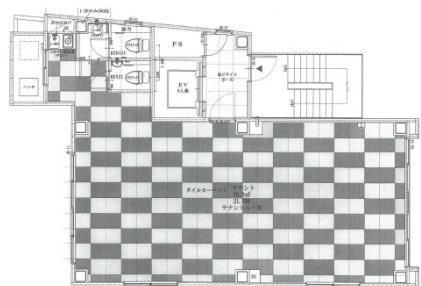

GUILD Lab (ギルドラボ)

大阪府大阪市北区大淀中1-6-13

3階21.5坪

物件MAP

賃貸条件	
坪数	21.5坪
階数	3階
入居可能日	
ビル情報	
所在地	大阪府大阪市北区大淀中1-6-13
最寄り駅	阪急宝塚本線 中津駅 徒歩6分
エリア	大淀・中津エリア
竣工	1992年4月
耐震	
階数	地上6階
用途	事務所
構造	S造
設備情報	
エレベーター	1基
空調	
OAフロア	
基準階天井高	
光ファイバー	
トイレ	男女別・室外
セキュリティ	
駐車場	