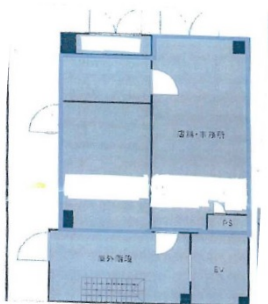

セントラル日本橋 1階11坪

大阪府大阪市中央区日本橋2-18-20

物件MAP

賃貸条件	
坪数	11坪
階数	1階
入居可能日	
ビル情報	
所在地	大阪府大阪市中央区日本橋2-18-20
最寄り駅	大阪メトロ堺筋線 日本橋駅 徒歩8分
エリア	難波・日本橋エリア
竣工	2022年3月
耐震	新耐震基準
階数	地上10階
用途	事務所/店舗
構造	S造
設備情報	
エレベーター	
空調	
OAフロア	
基準階天井高	
光ファイバー	
トイレ	
セキュリティ	
駐車場	有り