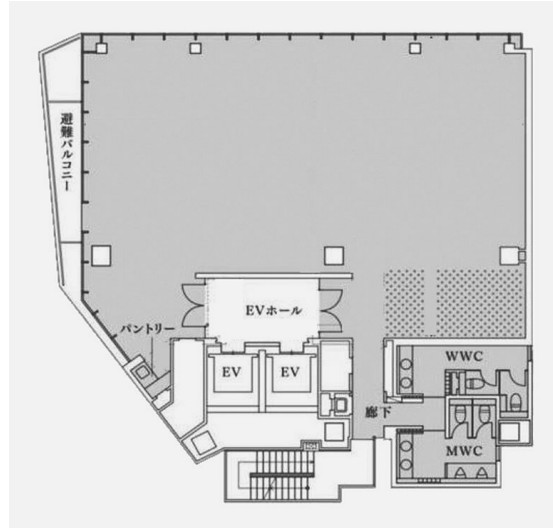

メットライフ江戸橋ビル 2階821.92坪

東京都中央区日本橋小網町18-1,2,3,14 (地番)

物件MAP

賃貸条件	
月額賃料	相談
坪数	821.92坪
坪単価	相談
共益費	賃料に含む
礼金	無し
敷金 (保証金)	相談
階数	2階 (2F-12F 1棟)
入居可能日	2024年8月

ビル情報	
所在地	東京都中央区日本橋小網町18-1,2,3,14 (地番)
最寄り駅	東京メトロ日比谷線 人形町駅 徒歩4分 東京メトロ半蔵門線 三越前駅 徒歩5分 東京メトロ銀座線 日本橋駅 徒歩7分 JR総武本線 新日本橋駅 徒歩8分 東京メトロ東西線 茅場町駅 徒歩9分
エリア	人形町・小伝馬町・馬喰町エリア
竣工	2024年8月
耐震	新耐震基準
階数	地上12階
用途	事務所
構造	S造

設備情報	
エレベーター	2基
空調	個別空調
OAフロア	OAフロア
基準階天井高	2,700mm
光ファイバー	有り
トイレ	男女別・室外
セキュリティ	有り
駐車場	有り