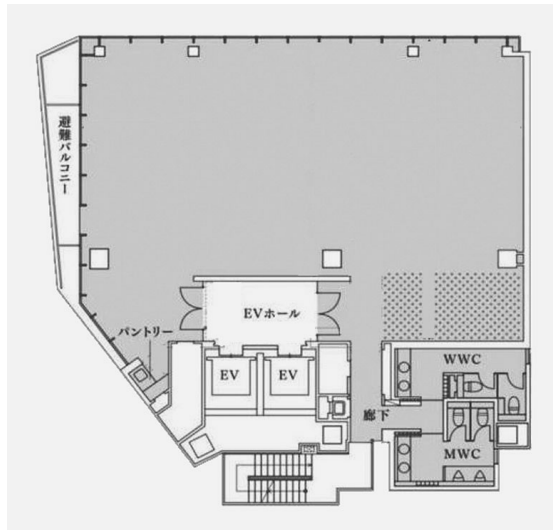

# メットライフ江戸橋ビル 2階821.92坪

東京都中央区日本橋小網町18-1,2,3,14 (地番)

## 物件MAP

賃貸条件	
月額賃料	相談
坪数	821.92坪
坪単価	相談
共益費	賃料に含む
礼金	無し
敷金 (保証金)	相談
階数	2階 (2F-12F 1棟)
入居可能日	2024年8月

ビル情報	
所在地	東京都中央区日本橋小網町18-1,2,3,14 (地番)
最寄り駅	東京メトロ日比谷線 人形町駅 徒歩4分 東京メトロ半蔵門線 三越前駅 徒歩5分 東京メトロ銀座線 日本橋駅 徒歩7分 JR総武本線 新日本橋駅 徒歩8分 東京メトロ東西線 茅場町駅 徒歩9分
エリア	人形町・小伝馬町・馬喰町エリア
竣工	2024年8月
耐震	新耐震基準
階数	地上12階
用途	事務所
構造	S造

設備情報	
エレベーター	2基
空調	個別空調
OAフロア	OAフロア
基準階天井高	2,700mm
光ファイバー	有り
トイレ	男女別・室外
セキュリティ	有り
駐車場	有り

事務所移転の簡単検索サイト **Quick Service** クイックサービス  
メットライフ江戸橋ビル 2階821.92坪 東京都中央区日本橋小網町18-1,2,3,14 (地番)  
人形町・小伝馬町・馬喰町エリア (ビルID: 0059077) の賃貸オフィス  
貸事務所・レンタルオフィス・オフィス移転なら**QuickService**