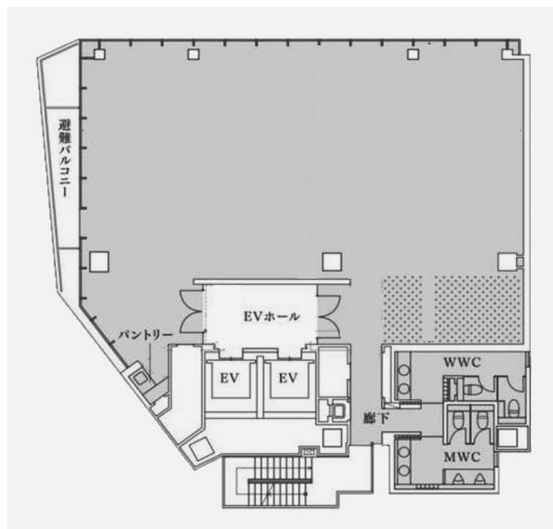

メットライフ江戸橋ビル 8階74.72坪

東京都中央区日本橋小網町18-1,2,3,14 (地番)

物件MAP

賃貸条件	
月額賃料	相談
坪数	74.72坪
坪単価	相談
共益費	賃料に含む
礼金	無し
敷金 (保証金)	相談
階数	8階
入居可能日	2024年8月

ビル情報	
所在地	東京都中央区日本橋小網町18-1,2,3,14 (地番)
最寄り駅	東京メトロ日比谷線 人形町駅 徒歩4分 東京メトロ半蔵門線 三越前駅 徒歩5分 東京メトロ銀座線 日本橋駅 徒歩7分 JR総武本線 新日本橋駅 徒歩8分 東京メトロ東西線 茅場町駅 徒歩9分
エリア	人形町・小伝馬町・馬喰町エリア
竣工	2024年8月
耐震	新耐震基準
階数	地上12階
用途	事務所
構造	S造

設備情報	
エレベーター	2基
空調	個別空調
OAフロア	OAフロア
基準階天井高	2,700mm
光ファイバー	有り
トイレ	男女別・室外
セキュリティ	有り
駐車場	有り