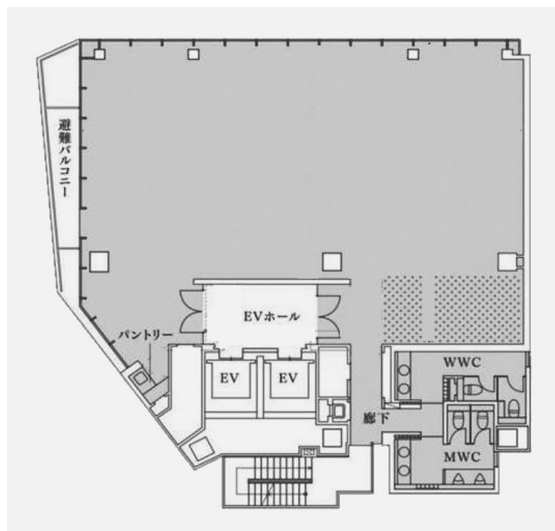

メットライフ江戸橋ビル 8階74.72坪

東京都中央区日本橋小網町18-1,2,3,14 (地番)

物件MAP

賃貸条件	
月額賃料	相談
坪数	74.72坪
坪単価	相談
共益費	賃料に含む
礼金	無し
敷金 (保証金)	相談
階数	8階
入居可能日	2024年8月

ビル情報	
所在地	東京都中央区日本橋小網町18-1,2,3,14 (地番)
最寄り駅	東京メトロ日比谷線 人形町駅 徒歩4分 東京メトロ半蔵門線 三越前駅 徒歩5分 東京メトロ銀座線 日本橋駅 徒歩7分 JR総武本線 新日本橋駅 徒歩8分 東京メトロ東西線 茅場町駅 徒歩9分
エリア	人形町・小伝馬町・馬喰町エリア
竣工	2024年8月
耐震	新耐震基準
階数	地上12階
用途	事務所
構造	S造

設備情報	
エレベーター	2基
空調	個別空調
OAフロア	OAフロア
基準階天井高	2,700mm
光ファイバー	有り
トイレ	男女別・室外
セキュリティ	有り
駐車場	有り

事務所移転の簡単検索サイト **Quick Service** クイックサービス
メットライフ江戸橋ビル 8階74.72坪 東京都中央区日本橋小網町18-1,2,3,14 (地番)
人形町・小伝馬町・馬喰町エリア (ビルID: 0059077) の賃貸オフィス
貸事務所・レンタルオフィス・オフィス移転なら**QuickService**