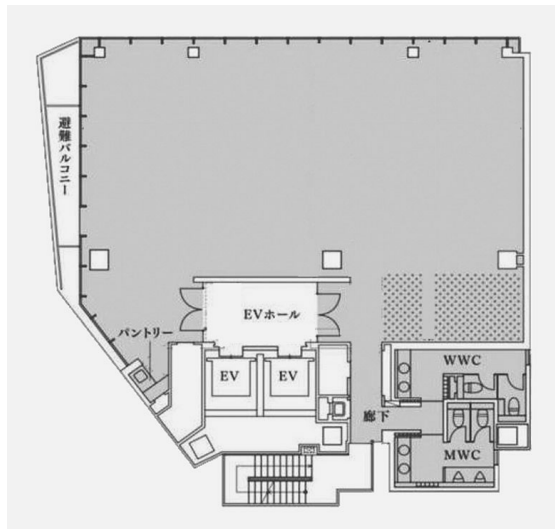

# メットライフ江戸橋ビル 7階74.72坪

東京都中央区日本橋小網町18-1,2,3,14 (地番)

## 物件MAP

賃貸条件	
月額賃料	相談
坪数	74.72坪
坪単価	相談
共益費	賃料に含む
礼金	無し
敷金 (保証金)	相談
階数	7階
入居可能日	2024年8月

ビル情報	
所在地	東京都中央区日本橋小網町18-1,2,3,14 (地番)
最寄り駅	東京メトロ日比谷線 人形町駅 徒歩4分 東京メトロ半蔵門線 三越前駅 徒歩5分 東京メトロ銀座線 日本橋駅 徒歩7分 JR総武本線 新日本橋駅 徒歩8分 東京メトロ東西線 茅場町駅 徒歩9分
エリア	人形町・小伝馬町・馬喰町エリア
竣工	2024年8月
耐震	新耐震基準
階数	地上12階
用途	事務所
構造	S造

設備情報	
エレベーター	2基
空調	個別空調
OAフロア	OAフロア
基準階天井高	2,700mm
光ファイバー	有り
トイレ	男女別・室外
セキュリティ	有り
駐車場	有り