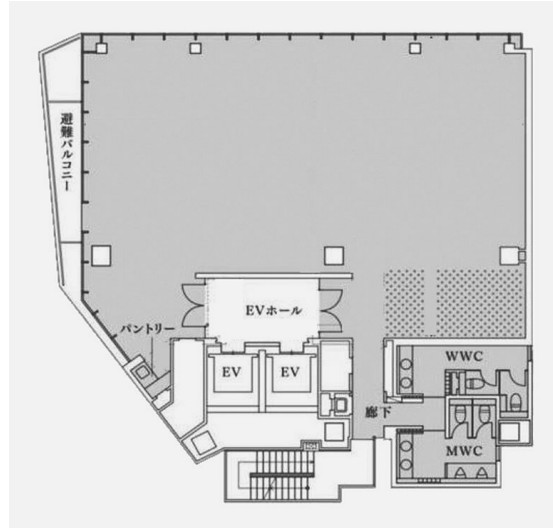

# メットライフ江戸橋ビル 6階74.72坪

東京都中央区日本橋小網町18-1,2,3,14 (地番)

## 物件MAP

賃貸条件	
月額賃料	相談
坪数	74.72坪
坪単価	相談
共益費	賃料に含む
礼金	無し
敷金 (保証金)	相談
階数	6階
入居可能日	2024年8月

ビル情報	
所在地	東京都中央区日本橋小網町18-1,2,3,14 (地番)
最寄り駅	東京メトロ日比谷線 人形町駅 徒歩4分 東京メトロ半蔵門線 三越前駅 徒歩5分 東京メトロ銀座線 日本橋駅 徒歩7分 JR総武本線 新日本橋駅 徒歩8分 東京メトロ東西線 茅場町駅 徒歩9分
エリア	人形町・小伝馬町・馬喰町エリア
竣工	2024年8月
耐震	新耐震基準
階数	地上12階
用途	事務所
構造	S造

設備情報	
エレベーター	2基
空調	個別空調
OAフロア	OAフロア
基準階天井高	2,700mm
光ファイバー	有り
トイレ	男女別・室外
セキュリティ	有り
駐車場	有り