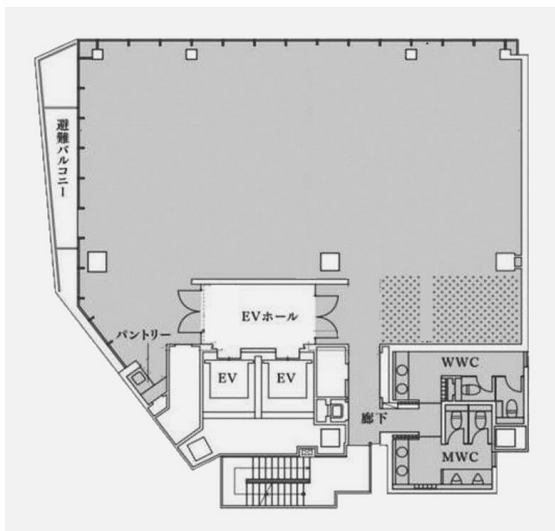

メットライフ江戸橋ビル 6階74.72坪

東京都中央区日本橋小網町18-1,2,3,14 (地番)

物件MAP

賃貸条件	
月額賃料	相談
坪数	74.72坪
坪単価	相談
共益費	賃料に含む
礼金	無し
敷金 (保証金)	相談
階数	6階
入居可能日	2024年8月

ビル情報	
所在地	東京都中央区日本橋小網町18-1,2,3,14 (地番)
最寄り駅	東京メトロ日比谷線 人形町駅 徒歩4分 東京メトロ半蔵門線 三越前駅 徒歩5分 東京メトロ銀座線 日本橋駅 徒歩7分 JR総武本線 新日本橋駅 徒歩8分 東京メトロ東西線 茅場町駅 徒歩9分
エリア	人形町・小伝馬町・馬喰町エリア
竣工	2024年8月
耐震	新耐震基準
階数	地上12階
用途	事務所
構造	S造

設備情報	
エレベーター	2基
空調	個別空調
OAフロア	OAフロア
基準階天井高	2,700mm
光ファイバー	有り
トイレ	男女別・室外
セキュリティ	有り
駐車場	有り