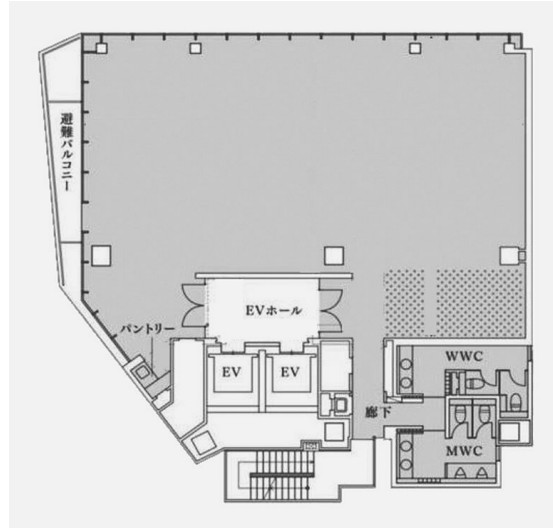

メットライフ江戸橋ビル 5階74.72坪

東京都中央区日本橋小網町18-1,2,3,14 (地番)

物件MAP

賃貸条件	
月額賃料	相談
坪数	74.72坪
坪単価	相談
共益費	賃料に含む
礼金	無し
敷金 (保証金)	相談
階数	5階
入居可能日	2024年8月

ビル情報	
所在地	東京都中央区日本橋小網町18-1,2,3,14 (地番)
最寄り駅	東京メトロ日比谷線 人形町駅 徒歩4分 東京メトロ半蔵門線 三越前駅 徒歩5分 東京メトロ銀座線 日本橋駅 徒歩7分 JR総武本線 新日本橋駅 徒歩8分 東京メトロ東西線 茅場町駅 徒歩9分
エリア	人形町・小伝馬町・馬喰町エリア
竣工	2024年8月
耐震	新耐震基準
階数	地上12階
用途	事務所
構造	S造

設備情報	
エレベーター	2基
空調	個別空調
OAフロア	OAフロア
基準階天井高	2,700mm
光ファイバー	有り
トイレ	男女別・室外
セキュリティ	有り
駐車場	有り