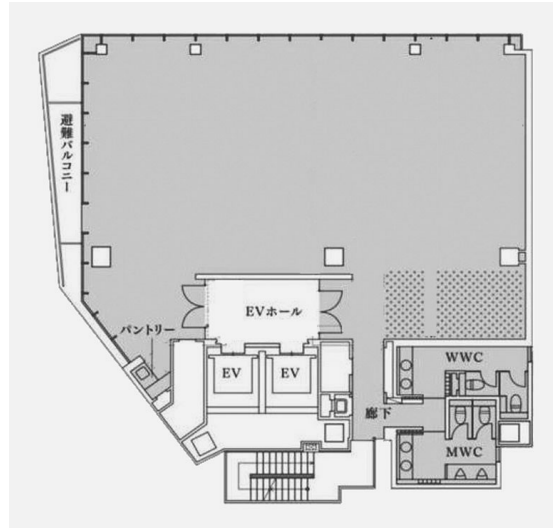

# メットライフ江戸橋ビル 5階74.72坪

東京都中央区日本橋小網町18-1,2,3,14 (地番)

## 物件MAP

賃貸条件	
月額賃料	相談
坪数	74.72坪
坪単価	相談
共益費	賃料に含む
礼金	無し
敷金 (保証金)	相談
階数	5階
入居可能日	2024年8月

ビル情報	
所在地	東京都中央区日本橋小網町18-1,2,3,14 (地番)
最寄り駅	東京メトロ日比谷線 人形町駅 徒歩4分 東京メトロ半蔵門線 三越前駅 徒歩5分 東京メトロ銀座線 日本橋駅 徒歩7分 JR総武本線 新日本橋駅 徒歩8分 東京メトロ東西線 茅場町駅 徒歩9分
エリア	人形町・小伝馬町・馬喰町エリア
竣工	2024年8月
耐震	新耐震基準
階数	地上12階
用途	事務所
構造	S造

設備情報	
エレベーター	2基
空調	個別空調
OAフロア	OAフロア
基準階天井高	2,700mm
光ファイバー	有り
トイレ	男女別・室外
セキュリティ	有り
駐車場	有り

事務所移転の簡単検索サイト **Quick Service** クイックサービス  
メットライフ江戸橋ビル 5階74.72坪 東京都中央区日本橋小網町18-1,2,3,14 (地番)  
人形町・小伝馬町・馬喰町エリア (ビルID: 0059077) の賃貸オフィス  
貸事務所・レンタルオフィス・オフィス移転なら**QuickService**