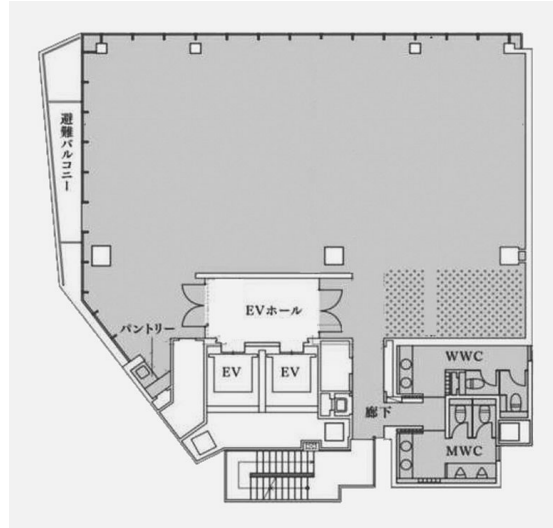

# メットライフ江戸橋ビル 4階74.72坪

東京都中央区日本橋小網町18-1,2,3,14 (地番)

## 物件MAP

賃貸条件	
月額賃料	相談
坪数	74.72坪
坪単価	相談
共益費	賃料に含む
礼金	無し
敷金 (保証金)	相談
階数	4階
入居可能日	2024年8月

ビル情報	
所在地	東京都中央区日本橋小網町18-1,2,3,14 (地番)
最寄り駅	東京メトロ日比谷線 人形町駅 徒歩4分 東京メトロ半蔵門線 三越前駅 徒歩5分 東京メトロ銀座線 日本橋駅 徒歩7分 JR総武本線 新日本橋駅 徒歩8分 東京メトロ東西線 茅場町駅 徒歩9分
エリア	人形町・小伝馬町・馬喰町エリア
竣工	2024年8月
耐震	新耐震基準
階数	地上12階
用途	事務所
構造	S造

設備情報	
エレベーター	2基
空調	個別空調
OAフロア	OAフロア
基準階天井高	2,700mm
光ファイバー	有り
トイレ	男女別・室外
セキュリティ	有り
駐車場	有り