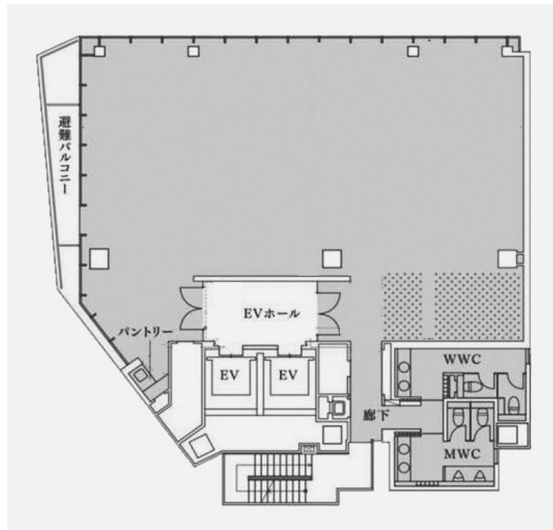

メットライフ江戸橋ビル 4階74.72坪

東京都中央区日本橋小網町18-1,2,3,14 (地番)

物件MAP

賃貸条件	
月額賃料	相談
坪数	74.72坪
坪単価	相談
共益費	賃料に含む
礼金	無し
敷金 (保証金)	相談
階数	4階
入居可能日	2024年8月

ビル情報	
所在地	東京都中央区日本橋小網町18-1,2,3,14 (地番)
最寄り駅	東京メトロ日比谷線 人形町駅 徒歩4分 東京メトロ半蔵門線 三越前駅 徒歩5分 東京メトロ銀座線 日本橋駅 徒歩7分 JR総武本線 新日本橋駅 徒歩8分 東京メトロ東西線 茅場町駅 徒歩9分
エリア	人形町・小伝馬町・馬喰町エリア
竣工	2024年8月
耐震	新耐震基準
階数	地上12階
用途	事務所
構造	S造

設備情報	
エレベーター	2基
空調	個別空調
OAフロア	OAフロア
基準階天井高	2,700mm
光ファイバー	有り
トイレ	男女別・室外
セキュリティ	有り
駐車場	有り

事務所移転の簡単検索サイト **Quick Service** クイックサービス
メットライフ江戸橋ビル 4階74.72坪 東京都中央区日本橋小網町18-1,2,3,14 (地番)
人形町・小伝馬町・馬喰町エリア (ビルID: 0059077) の賃貸オフィス
貸事務所・レンタルオフィス・オフィス移転なら**QuickService**