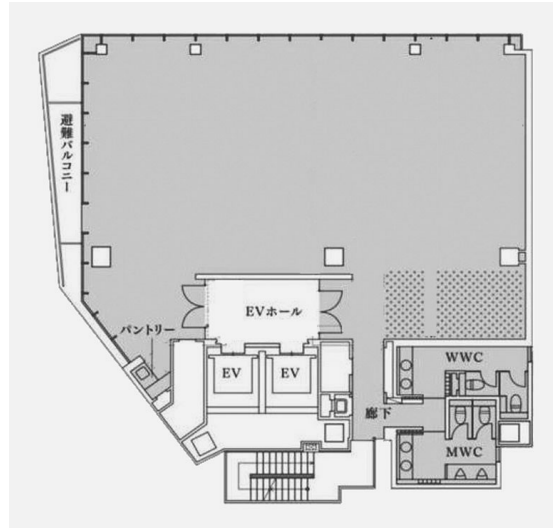

メットライフ江戸橋ビル 3階74.72坪

東京都中央区日本橋小網町18-1,2,3,14 (地番)

物件MAP

賃貸条件	
月額賃料	相談
坪数	74.72坪
坪単価	相談
共益費	賃料に含む
礼金	無し
敷金 (保証金)	相談
階数	3階
入居可能日	2024年8月

ビル情報	
所在地	東京都中央区日本橋小網町18-1,2,3,14 (地番)
最寄り駅	東京メトロ日比谷線 人形町駅 徒歩4分 東京メトロ半蔵門線 三越前駅 徒歩5分 東京メトロ銀座線 日本橋駅 徒歩7分 JR総武本線 新日本橋駅 徒歩8分 東京メトロ東西線 茅場町駅 徒歩9分
エリア	人形町・小伝馬町・馬喰町エリア
竣工	2024年8月
耐震	新耐震基準
階数	地上12階
用途	事務所
構造	S造

設備情報	
エレベーター	2基
空調	個別空調
OAフロア	OAフロア
基準階天井高	2,700mm
光ファイバー	有り
トイレ	男女別・室外
セキュリティ	有り
駐車場	有り