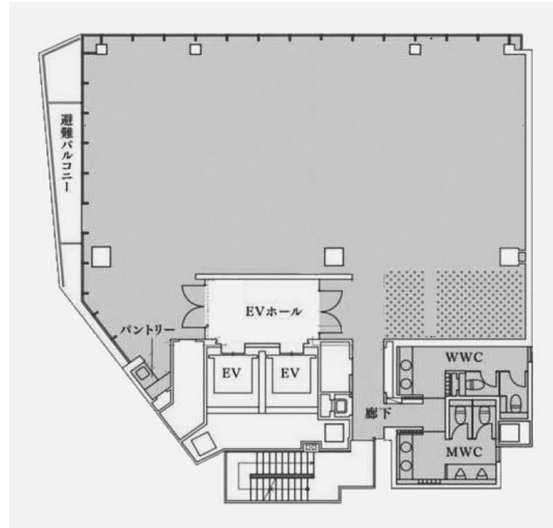

メットライフ江戸橋ビル 12階74.72坪

東京都中央区日本橋小網町18-1,2,3,14 (地番)

物件MAP

賃貸条件	
月額賃料	相談
坪数	74.72坪
坪単価	相談
共益費	賃料に含む
礼金	無し
敷金 (保証金)	相談
階数	12階
入居可能日	2024年8月

ビル情報	
所在地	東京都中央区日本橋小網町18-1,2,3,14 (地番)
最寄り駅	東京メトロ日比谷線 人形町駅 徒歩4分 東京メトロ半蔵門線 三越前駅 徒歩5分 東京メトロ銀座線 日本橋駅 徒歩7分 JR総武本線 新日本橋駅 徒歩8分 東京メトロ東西線 茅場町駅 徒歩9分
エリア	人形町・小伝馬町・馬喰町エリア
竣工	2024年8月
耐震	新耐震基準
階数	地上12階
用途	事務所
構造	S造

設備情報	
エレベーター	2基
空調	個別空調
OAフロア	OAフロア
基準階天井高	2,700mm
光ファイバー	有り
トイレ	男女別・室外
セキュリティ	有り
駐車場	有り