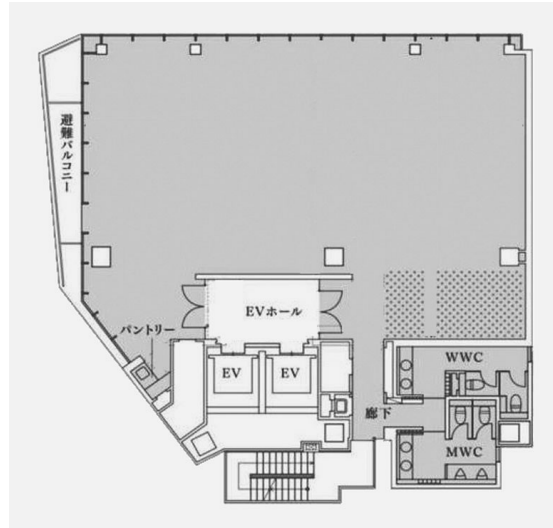

# メットライフ江戸橋ビル 11階74.72坪

東京都中央区日本橋小網町18-1,2,3,14 (地番)

## 物件MAP

賃貸条件	
月額賃料	相談
坪数	74.72坪
坪単価	相談
共益費	賃料に含む
礼金	無し
敷金 (保証金)	相談
階数	11階
入居可能日	2024年8月

ビル情報	
所在地	東京都中央区日本橋小網町18-1,2,3,14 (地番)
最寄り駅	東京メトロ日比谷線 人形町駅 徒歩4分 東京メトロ半蔵門線 三越前駅 徒歩5分 東京メトロ銀座線 日本橋駅 徒歩7分 JR総武本線 新日本橋駅 徒歩8分 東京メトロ東西線 茅場町駅 徒歩9分
エリア	人形町・小伝馬町・馬喰町エリア
竣工	2024年8月
耐震	新耐震基準
階数	地上12階
用途	事務所
構造	S造

設備情報	
エレベーター	2基
空調	個別空調
OAフロア	OAフロア
基準階天井高	2,700mm
光ファイバー	有り
トイレ	男女別・室外
セキュリティ	有り
駐車場	有り