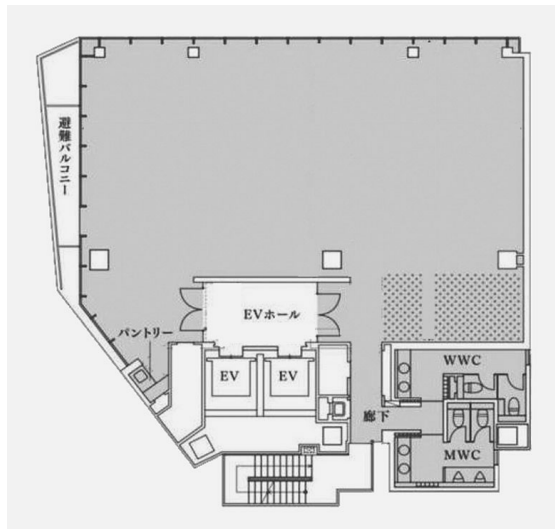

メットライフ江戸橋ビル 11階74.72坪

東京都中央区日本橋小網町18-1,2,3,14 (地番)

物件MAP

賃貸条件	
月額賃料	相談
坪数	74.72坪
坪単価	相談
共益費	賃料に含む
礼金	無し
敷金 (保証金)	相談
階数	11階
入居可能日	2024年8月

ビル情報	
所在地	東京都中央区日本橋小網町18-1,2,3,14 (地番)
最寄り駅	東京メトロ日比谷線 人形町駅 徒歩4分 東京メトロ半蔵門線 三越前駅 徒歩5分 東京メトロ銀座線 日本橋駅 徒歩7分 JR総武本線 新日本橋駅 徒歩8分 東京メトロ東西線 茅場町駅 徒歩9分
エリア	人形町・小伝馬町・馬喰町エリア
竣工	2024年8月
耐震	新耐震基準
階数	地上12階
用途	事務所
構造	S造

設備情報	
エレベーター	2基
空調	個別空調
OAフロア	OAフロア
基準階天井高	2,700mm
光ファイバー	有り
トイレ	男女別・室外
セキュリティ	有り
駐車場	有り

事務所移転の簡単検索サイト

Quick Service

クイックサービス

メットライフ江戸橋ビル 11階74.72坪 東京都中央区日本橋小網町18-1,2,3,14 (地番)

人形町・小伝馬町・馬喰町エリア (ビルID: 0059077) の賃貸オフィス