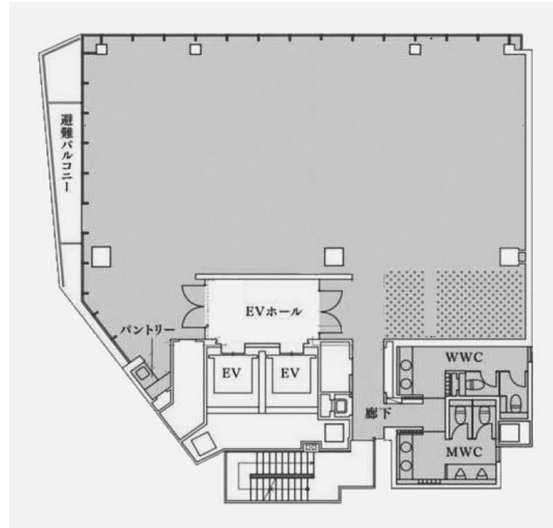

# メットライフ江戸橋ビル 10階74.72坪

東京都中央区日本橋小網町18-1,2,3,14 (地番)

## 物件MAP

賃貸条件	
月額賃料	相談
坪数	74.72坪
坪単価	相談
共益費	賃料に含む
礼金	無し
敷金 (保証金)	相談
階数	10階
入居可能日	2024年8月

ビル情報	
所在地	東京都中央区日本橋小網町18-1,2,3,14 (地番)
最寄り駅	東京メトロ日比谷線 人形町駅 徒歩4分 東京メトロ半蔵門線 三越前駅 徒歩5分 東京メトロ銀座線 日本橋駅 徒歩7分 JR総武本線 新日本橋駅 徒歩8分 東京メトロ東西線 茅場町駅 徒歩9分
エリア	人形町・小伝馬町・馬喰町エリア
竣工	2024年8月
耐震	新耐震基準
階数	地上12階
用途	事務所
構造	S造

設備情報	
エレベーター	2基
空調	個別空調
OAフロア	OAフロア
基準階天井高	2,700mm
光ファイバー	有り
トイレ	男女別・室外
セキュリティ	有り
駐車場	有り