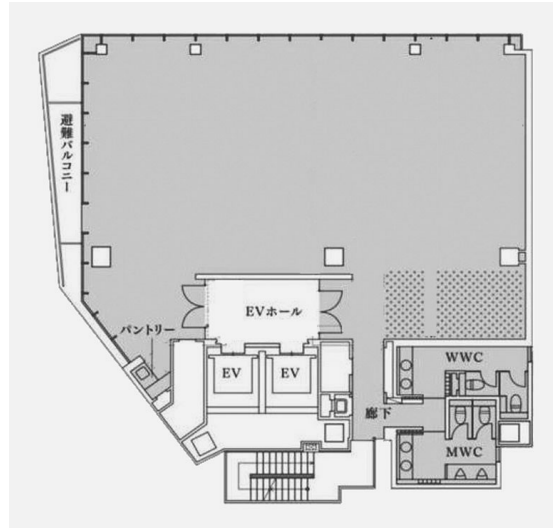

メットライフ江戸橋ビル 9階74.72坪

東京都中央区日本橋小網町18-1,2,3,14 (地番)

物件MAP

賃貸条件	
月額賃料	相談
坪数	74.72坪
坪単価	相談
共益費	賃料に含む
礼金	無し
敷金 (保証金)	相談
階数	9階
入居可能日	2024年8月

ビル情報	
所在地	東京都中央区日本橋小網町18-1,2,3,14 (地番)
最寄り駅	東京メトロ日比谷線 人形町駅 徒歩4分 東京メトロ半蔵門線 三越前駅 徒歩5分 東京メトロ銀座線 日本橋駅 徒歩7分 JR総武本線 新日本橋駅 徒歩8分 東京メトロ東西線 茅場町駅 徒歩9分
エリア	人形町・小伝馬町・馬喰町エリア
竣工	2024年8月
耐震	新耐震基準
階数	地上12階
用途	事務所
構造	S造

設備情報	
エレベーター	2基
空調	個別空調
OAフロア	OAフロア
基準階天井高	2,700mm
光ファイバー	有り
トイレ	男女別・室外
セキュリティ	有り
駐車場	有り