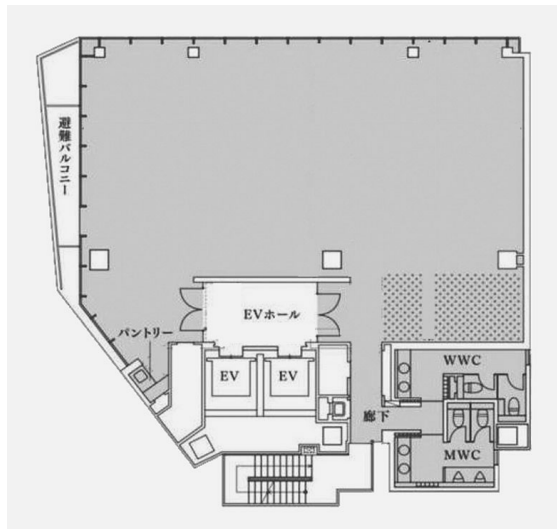

# メットライフ江戸橋ビル 9階74.72坪

東京都中央区日本橋小網町18-1,2,3,14 (地番)

## 物件MAP

賃貸条件	
月額賃料	相談
坪数	74.72坪
坪単価	相談
共益費	賃料に含む
礼金	無し
敷金 (保証金)	相談
階数	9階
入居可能日	2024年8月

ビル情報	
所在地	東京都中央区日本橋小網町18-1,2,3,14 (地番)
最寄り駅	東京メトロ日比谷線 人形町駅 徒歩4分 東京メトロ半蔵門線 三越前駅 徒歩5分 東京メトロ銀座線 日本橋駅 徒歩7分 JR総武本線 新日本橋駅 徒歩8分 東京メトロ東西線 茅場町駅 徒歩9分
エリア	人形町・小伝馬町・馬喰町エリア
竣工	2024年8月
耐震	新耐震基準
階数	地上12階
用途	事務所
構造	S造

設備情報	
エレベーター	2基
空調	個別空調
OAフロア	OAフロア
基準階天井高	2,700mm
光ファイバー	有り
トイレ	男女別・室外
セキュリティ	有り
駐車場	有り

事務所移転の簡単検索サイト **Quick Service** クイックサービス  
メットライフ江戸橋ビル 9階74.72坪 東京都中央区日本橋小網町18-1,2,3,14 (地番)  
人形町・小伝馬町・馬喰町エリア (ビルID: 0059077) の賃貸オフィス  
貸事務所・レンタルオフィス・オフィス移転なら**QuickService**