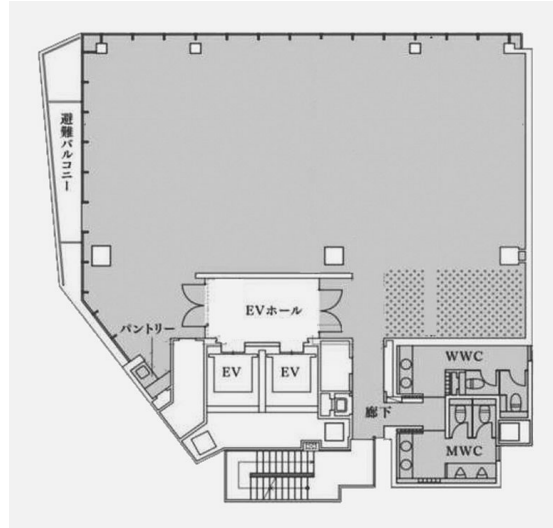

メットライフ江戸橋ビル 2階74.72坪

東京都中央区日本橋小網町18-1,2,3,14 (地番)

物件MAP

賃貸条件	
月額賃料	相談
坪数	74.72坪
坪単価	相談
共益費	賃料に含む
礼金	無し
敷金 (保証金)	相談
階数	2階
入居可能日	2024年8月

ビル情報	
所在地	東京都中央区日本橋小網町18-1,2,3,14 (地番)
最寄り駅	東京メトロ日比谷線 人形町駅 徒歩4分 東京メトロ半蔵門線 三越前駅 徒歩5分 東京メトロ銀座線 日本橋駅 徒歩7分 JR総武本線 新日本橋駅 徒歩8分 東京メトロ東西線 茅場町駅 徒歩9分
エリア	人形町・小伝馬町・馬喰町エリア
竣工	2024年8月
耐震	新耐震基準
階数	地上12階
用途	事務所
構造	S造

設備情報	
エレベーター	2基
空調	個別空調
OAフロア	OAフロア
基準階天井高	2,700mm
光ファイバー	有り
トイレ	男女別・室外
セキュリティ	有り
駐車場	有り