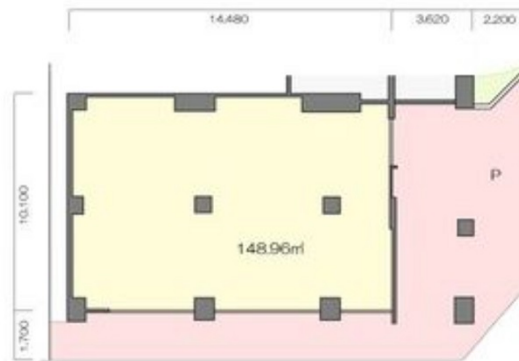

# ファミリーユ DAISHIN 1階45.06坪

愛知県豊田市小坂本町1-5-1

No Image

～外観写真 準備中～

物件MAP

賃貸条件	
月額賃料	370,000円（税別）
坪数	45.06坪
坪単価	8,211円（税別）
共益費	10,000円
礼金	74000円
敷金（保証金）	1110000円
階数	1階
入居可能日	相談

ビル情報	
所在地	愛知県豊田市小坂本町1-5-1
最寄り駅	愛知環状鉄道 新豊田駅 徒歩3分 名鉄三河線 豊田市駅 徒歩7分 名鉄三河線 梅坪駅 徒歩26分
エリア	その他愛知
竣工	1997年9月
耐震	新耐震基準
階数	地上7階
用途	店舗
構造	RC造

設備情報	
エレベーター	
空調	
OAフロア	スケルトン
基準階天井高	
光ファイバー	
トイレ	
セキュリティ	
駐車場	無し