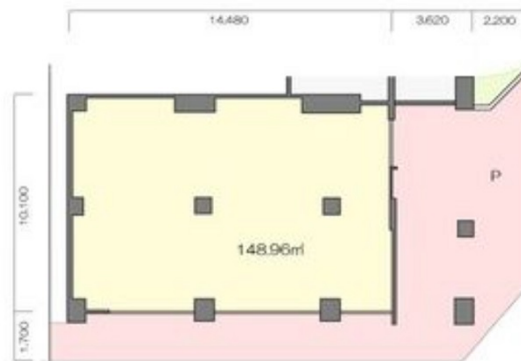

# ファミリーDAISHIN 1階45.06坪

愛知県豊田市小坂本町1-5-1

No Image

～外観写真 準備中～

物件MAP

| 賃貸条件     |               |
|----------|---------------|
| 月額賃料     | 370,000円 (税別) |
| 坪数       | 45.06坪        |
| 坪単価      | 8,211円 (税別)   |
| 共益費      | 10,000円       |
| 礼金       | 74000円        |
| 敷金 (保証金) | 1110000円      |
| 階数       | 1階            |
| 入居可能日    | 相談            |