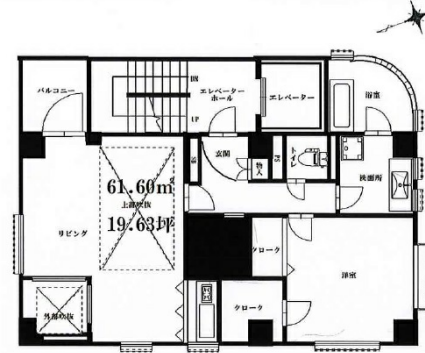

AS matsudoビル 5階18.63坪

千葉県松戸市松戸1287

物件MAP

賃貸条件

月額賃料	223,560円 (税別)
坪数	18.63坪
坪単価	12,000円 (税別)
共益費	37,260円
礼金	1ヶ月
敷金 (保証金)	6ヶ月
階数	5階
入居可能日	即日

ビル情報

所在地	千葉県松戸市松戸1287
最寄り駅	JR常磐線 松戸駅 徒歩2分
エリア	松戸・柏エリア
竣工	1995年8月
耐震	新耐震基準
階数	地上5階 地下1階
用途	事務所/店舗
構造	RC造

設備情報

エレベーター	1基
空調	個別空調
OAフロア	
基準階天井高	2,800mm
光ファイバー	有り
トイレ	男女共用・室外
セキュリティ	有り
駐車場	無し