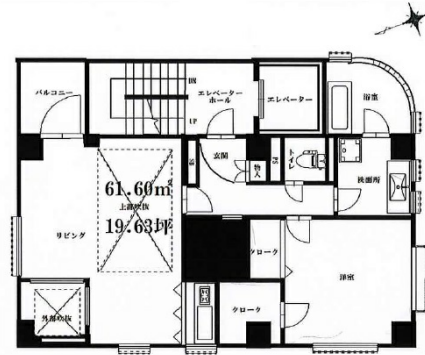

# AS matsudoビル 5階18.63坪

千葉県松戸市松戸1287

物件MAP

賃貸条件	
月額賃料	223,560円 (税別)
坪数	18.63坪
坪単価	12,000円 (税別)
共益費	37,260円
礼金	1ヶ月
敷金 (保証金)	6ヶ月
階数	5階
入居可能日	即日

ビル情報	
所在地	千葉県松戸市松戸1287
最寄り駅	JR常磐線 松戸駅 徒歩2分
エリア	松戸・柏エリア
竣工	1995年8月
耐震	新耐震基準
階数	地上5階 地下1階
用途	事務所/店舗
構造	RC造

設備情報	
エレベーター	1基
空調	個別空調
OAフロア	
基準階天井高	2,800mm
光ファイバー	有り
トイレ	男女共用・室外
セキュリティ	有り
駐車場	無し

事務所移転の簡単検索サイト

Quick Service

クイックサービス

AS matsudoビル 5階18.63坪 千葉県松戸市松戸1287

松戸・柏エリア (ビルID: 0059073) の賃貸オフィス

貸事務所・レンタルオフィス・オフィス移転ならQuickService