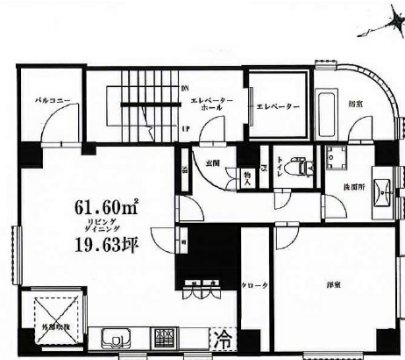

# AS matsudoビル 4階18.63坪

千葉県松戸市松戸1287

物件MAP

賃貸条件	
月額賃料	223,560円 (税別)
坪数	18.63坪
坪単価	12,000円 (税別)
共益費	37,260円
礼金	1ヶ月
敷金 (保証金)	6ヶ月
階数	4階
入居可能日	即日

ビル情報	
所在地	千葉県松戸市松戸1287
最寄り駅	JR常磐線 松戸駅 徒歩2分
エリア	松戸・柏エリア
竣工	1995年8月
耐震	新耐震基準
階数	地上5階 地下1階
用途	事務所/店舗
構造	RC造

設備情報	
エレベーター	1基
空調	個別空調
OAフロア	
基準階天井高	2,800mm
光ファイバー	有り
トイレ	男女共用・室外
セキュリティ	有り
駐車場	無し

事務所移転の簡単検索サイト

Quick Service

クイックサービス

AS matsudoビル 4階18.63坪 千葉県松戸市松戸1287

松戸・柏エリア (ビルID: 0059073) の賃貸オフィス

貸事務所・レンタルオフィス・オフィス移転ならQuickService