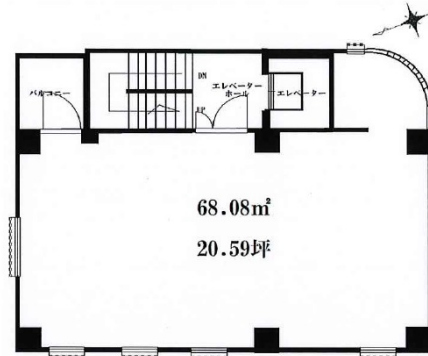

# AS matsudoビル 2階20.59坪

千葉県松戸市松戸1287

物件MAP

賃貸条件	
月額賃料	267,670円 (税別)
坪数	20.59坪
坪単価	13,000円 (税別)
共益費	41,180円
礼金	1ヶ月
敷金 (保証金)	6ヶ月
階数	2階
入居可能日	即日

ビル情報	
所在地	千葉県松戸市松戸1287
最寄り駅	JR常磐線 松戸駅 徒歩2分
エリア	松戸・柏エリア
竣工	1995年8月
耐震	新耐震基準
階数	地上5階 地下1階
用途	事務所/店舗
構造	RC造

設備情報	
エレベーター	1基
空調	個別空調
OAフロア	
基準階天井高	2,800mm
光ファイバー	有り
トイレ	男女共用・室外
セキュリティ	有り
駐車場	無し