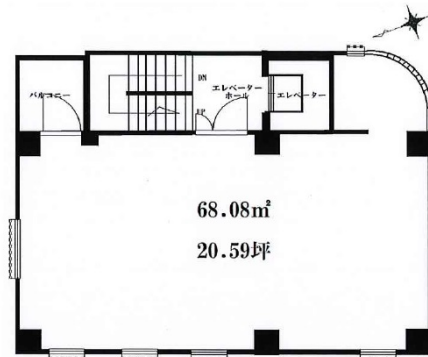

AS matsudoビル 2階20.59坪

千葉県松戸市松戸1287

物件MAP

賃貸条件	
月額賃料	267,670円 (税別)
坪数	20.59坪
坪単価	13,000円 (税別)
共益費	41,180円
礼金	1ヶ月
敷金 (保証金)	6ヶ月
階数	2階
入居可能日	即日

ビル情報	
所在地	千葉県松戸市松戸1287
最寄り駅	JR常磐線 松戸駅 徒歩2分
エリア	松戸・柏エリア
竣工	1995年8月
耐震	新耐震基準
階数	地上5階 地下1階
用途	事務所/店舗
構造	RC造

設備情報	
エレベーター	1基
空調	個別空調
OAフロア	
基準階天井高	2,800mm
光ファイバー	有り
トイレ	男女共用・室外
セキュリティ	有り
駐車場	無し

事務所移転の簡単検索サイト

Quick Service

クイックサービス

AS matsudoビル 2階20.59坪 千葉県松戸市松戸1287

松戸・柏エリア (ビルID: 0059073) の賃貸オフィス

貸事務所・レンタルオフィス・オフィス移転ならQuickService