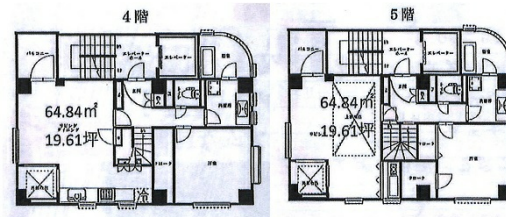

# AS matsudoビル 4階39.22坪

千葉県松戸市松戸1287

## 物件MAP

賃貸条件	
月額賃料	470,640円 (税別)
坪数	39.22坪
坪単価	12,000円 (税別)
共益費	78,440円
礼金	1ヶ月
敷金 (保証金)	6ヶ月
階数	4階 (4-5F)
入居可能日	即日

ビル情報	
所在地	千葉県松戸市松戸1287
最寄り駅	JR常磐線 松戸駅 徒歩2分
エリア	松戸・柏エリア
竣工	1995年8月
耐震	新耐震基準
階数	地上5階 地下1階
用途	事務所/店舗
構造	RC造

設備情報	
エレベーター	1基
空調	個別空調
OAフロア	
基準階天井高	2,800mm
光ファイバー	有り
トイレ	男女共用・室外
セキュリティ	有り
駐車場	無し

事務所移転の簡単検索サイト

**Quick Service**

クイックサービス

**AS matsudoビル 4階39.22坪** 千葉県松戸市松戸1287

松戸・柏エリア (ビルID: 0059073) の賃貸オフィス

貸事務所・レンタルオフィス・オフィス移転なら**QuickService**