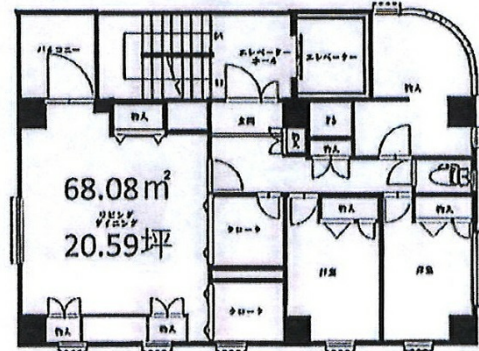

AS matsudoビル 3階20.59坪

千葉県松戸市松戸1287

物件MAP

賃貸条件	
月額賃料	247,080円 (税別)
坪数	20.59坪
坪単価	12,000円 (税別)
共益費	41,180円
礼金	1ヶ月
敷金 (保証金)	5ヶ月
階数	3階
入居可能日	即日

ビル情報	
所在地	千葉県松戸市松戸1287
最寄り駅	JR常磐線 松戸駅 徒歩2分
エリア	松戸・柏エリア
竣工	1995年8月
耐震	新耐震基準
階数	地上5階 地下1階
用途	事務所/店舗
構造	RC造

設備情報	
エレベーター	1基
空調	個別空調
OAフロア	
基準階天井高	2,800mm
光ファイバー	有り
トイレ	男女共用・室外
セキュリティ	有り
駐車場	無し